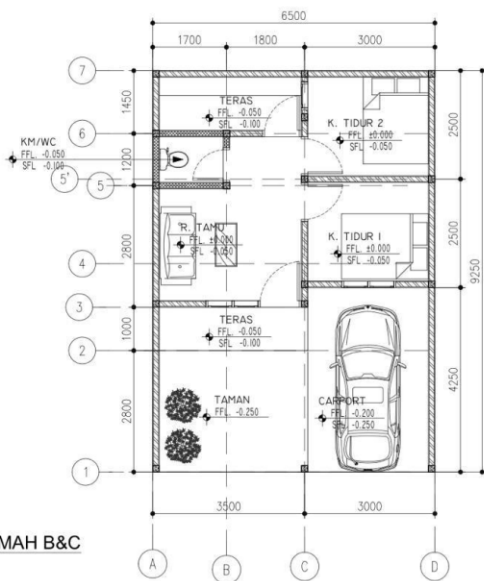

## Spesifikasi Bangunan

- Pondasi : Batu Gebal / Batu Kali
- Struktur : Beton Bertulang
- Dinding : Batako Finish Plester Aci
- Lantai : Keramik 40x40
- Cat : Jotun/setara
- Atap : Rangka Baja Ringan, Genteng Metal Lapis Pasir
- Plafon : Gypsum ,rangka Hollow
- Pintu : Kayu
- Jendela : Rangka Kayu, Kaca 5mm
- Sanitair : Closed Jongkok
- Instalasi : Listrik PLN 900watt
- Air : Sumur Bor