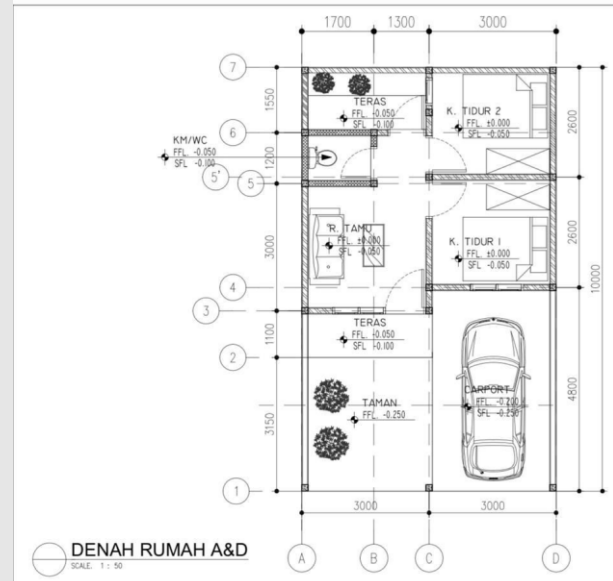

## Spesifikasi Bangunan

- Pondasi : Batu Gebal / Batu Kali
- Struktur : Beton Bertulang
- Dinding : Batako Finish Plester Aci
- Lantai : Keramik 40x40
- Cat : Jotun/setara
- Atap : Rangka Baja Ringan, Genteng Metal Lapis Pasir
- Plafon : Gypsum ,rangka Hollow
- Pintu : Kayu
- Jendela : Rangka Kayu, Kaca 5mm
- Sanitair : Closed Jongkok
- Instalasi : Listrik PLN 900watt
- Air : Sumur Bor